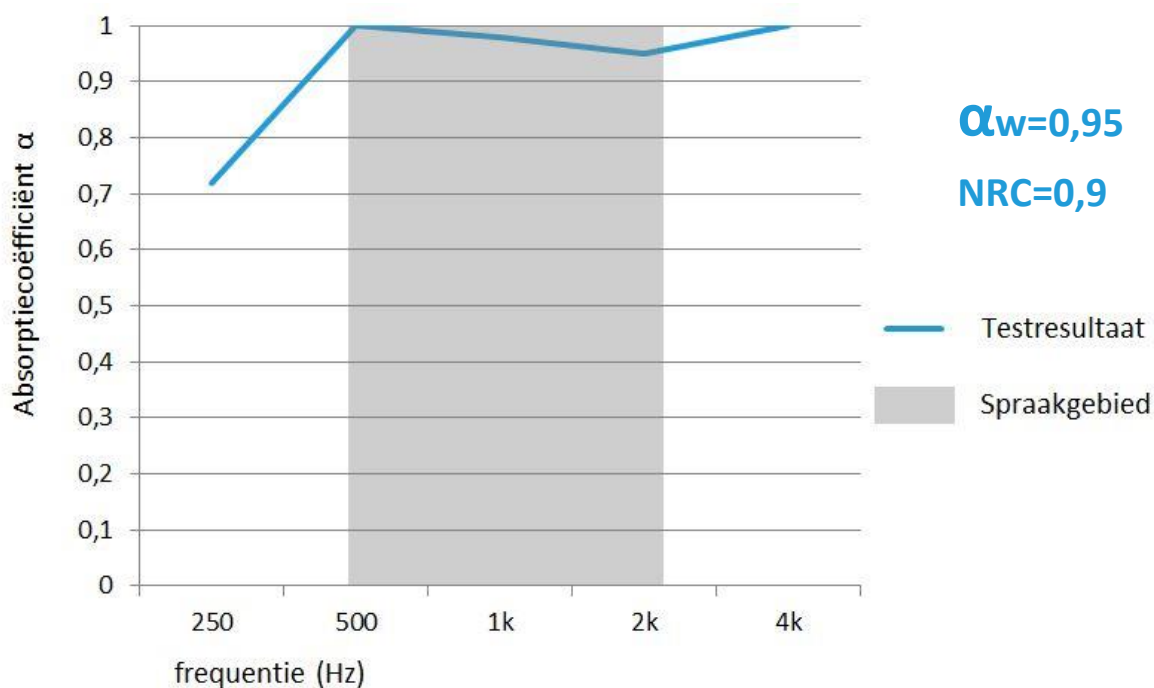

Absorlux Kvadrat zonder spouw

Eigenschappen

Productlijn:	Verwol Absorlux akoestische panelen
Afwerking:	Kvadrat-Clara collectie
Paneeldikte:	50 mm
Spouw:	Geen
Datum:	18 november 2016

Resultaten geluidsabsorptiemeting

De geluidsabsorptiemeting is uitgevoerd conform NEN-EN-ISO 354:2003 in de nagalmkamer van DPA Cauberg-Huygen te Zwolle. Het meetoppervlakte was 13 m².

Afbeeldingen Kvadrat-Clara collectie