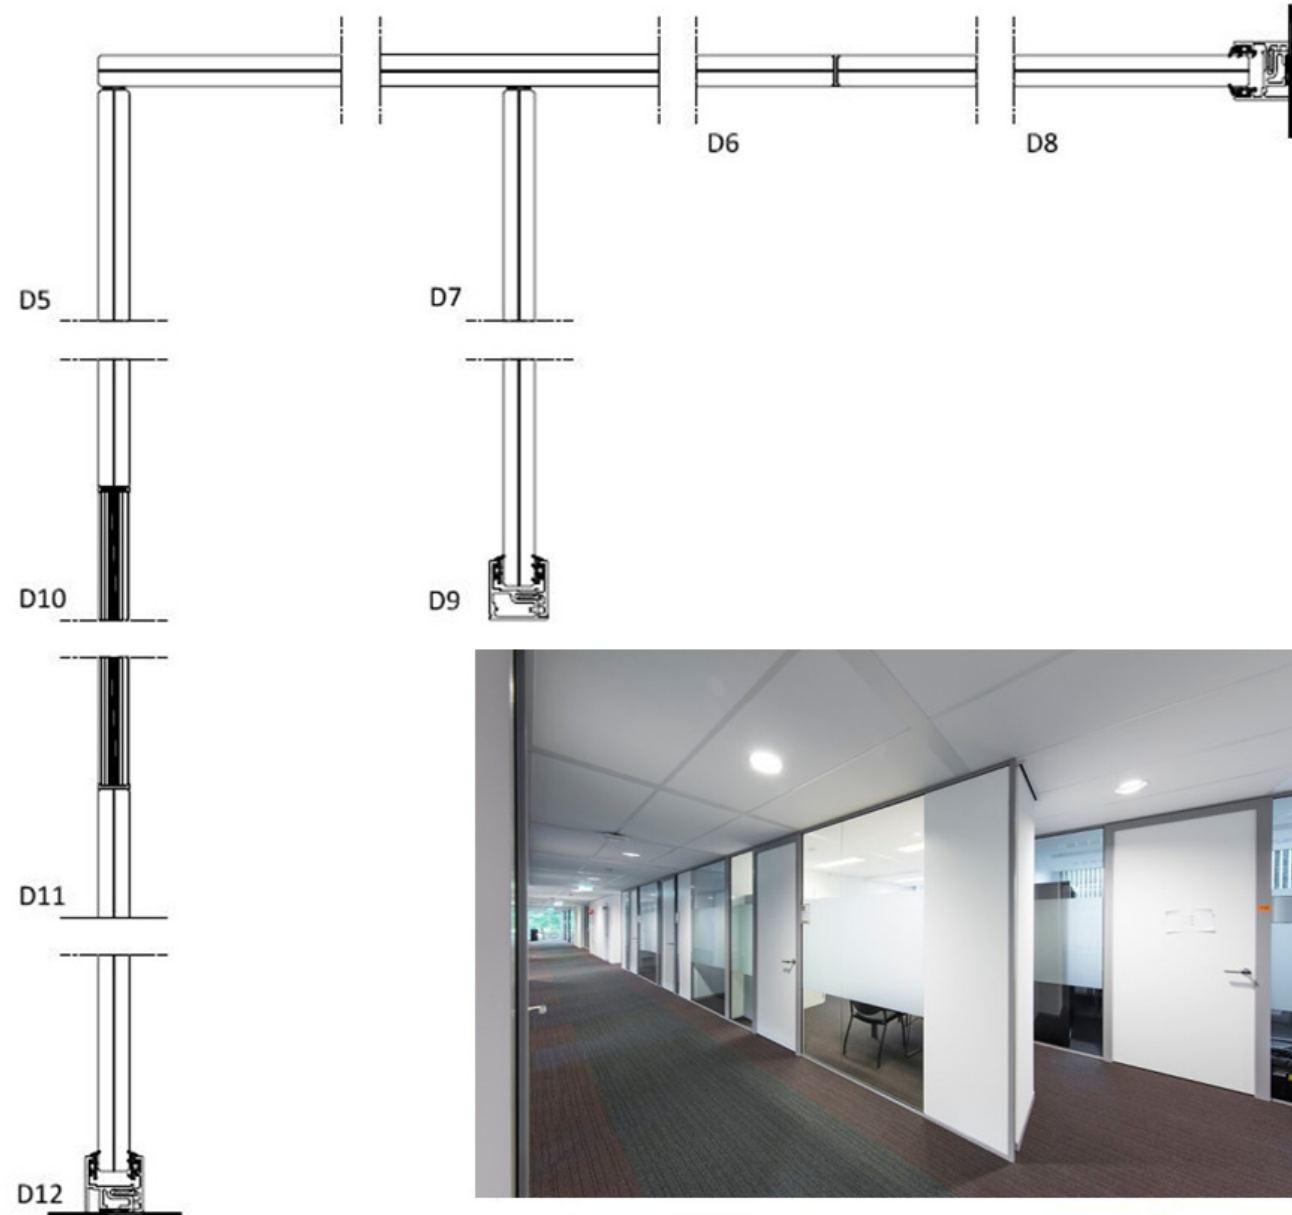

Slimline Flushpanel

wand A

wand B

wand C

Productlijn	Slimline Detailblad							
Type	Flush Panel Enkel							
	<b>Complete interieur realisatie</b>							
	Vestiging Coenre De Veken 21 1716 KE Opmeer Postbus 50 1715 ZH Sparbroek Tel: 0225-36 36 35 Email: info@verwol.nl Website: http://www.verwol.nl	Vestiging Delft Kieveringweg 20 2616 LZ Delft Postbus 641 2600 AP Delft Tel: 015-21 53 700	<table border="1"> <tr><td>F</td></tr> <tr><td>E</td></tr> <tr><td>D</td></tr> <tr><td>C</td></tr> <tr><td>B</td></tr> <tr><td>A</td></tr> </table>	F	E	D	C	B
F								
E								
D								
C								
B								
A								
MSI	28-5-2016							
Get.	Datum	Wijz.						