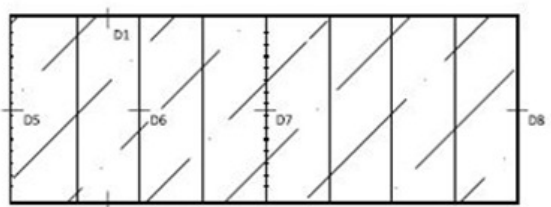

Slimline Flushpanel

wand A

wand B

wand C

Productlijn	Slimline Detailblad							
Type	Flush Panel Enkel							
	<b>Complete interieur realisatie</b>							
	Vestiging Coenre De Veken 21 1716 KE Opmeer Postbus 50 1715 ZH Sparbroek Tel: 0225-36 36 35 Email: info@verwol.nl Website: http://www.verwol.nl	Vestiging Delft Kieveringweg 20 2616 LZ Delft Postbus 641 2600 AP Delft Tel: 015-21 53 700	<table border="1"> <tr><td>F</td></tr> <tr><td>E</td></tr> <tr><td>D</td></tr> <tr><td>C</td></tr> <tr><td>B</td></tr> <tr><td>A</td></tr> </table>	F	E	D	C	B
F								
E								
D								
C								
B								
A								
MSI	28-5-2016							
Get.	Datum	Wijz.						