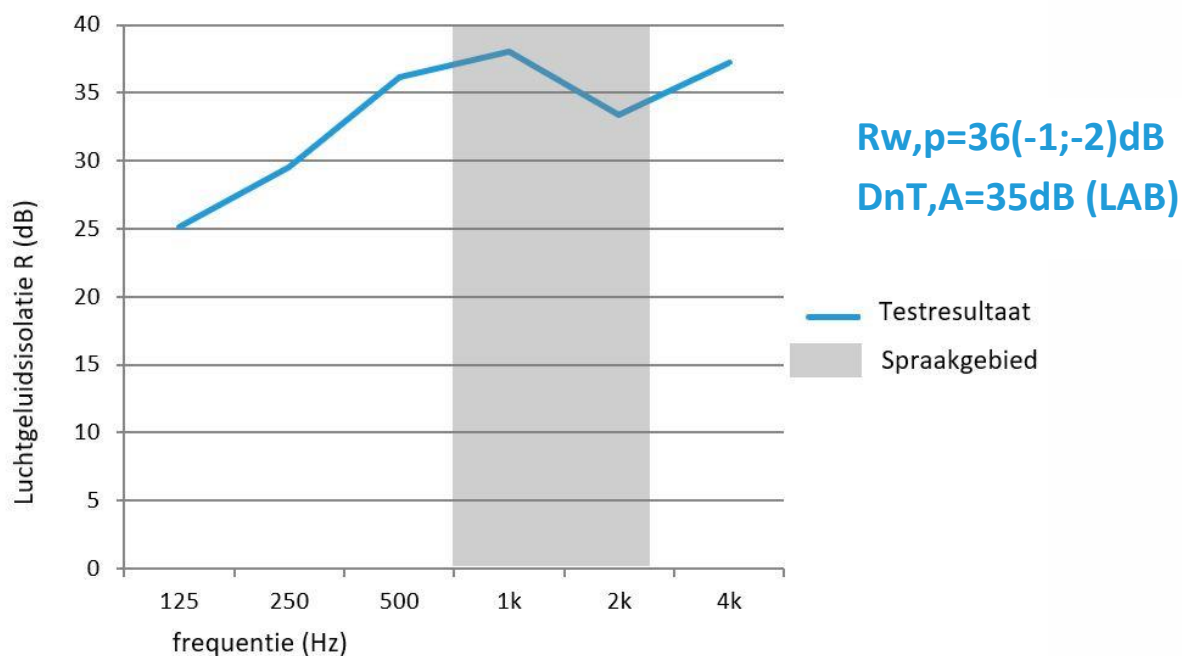

Verwol houten deuren

Eigenschappen

Productlijn: Verwol deuren
Afwerking: HPL of fineer
Referentie: A 2000-1-RA
Datum: 1-3-2010

Resultaten luchtgeluidsisolatiemeting

De luchtgeluidsisolatiemeting is uitgevoerd conform ISO 140-3:1995 in de isolatiemeetruimte van Peutz te Mook.