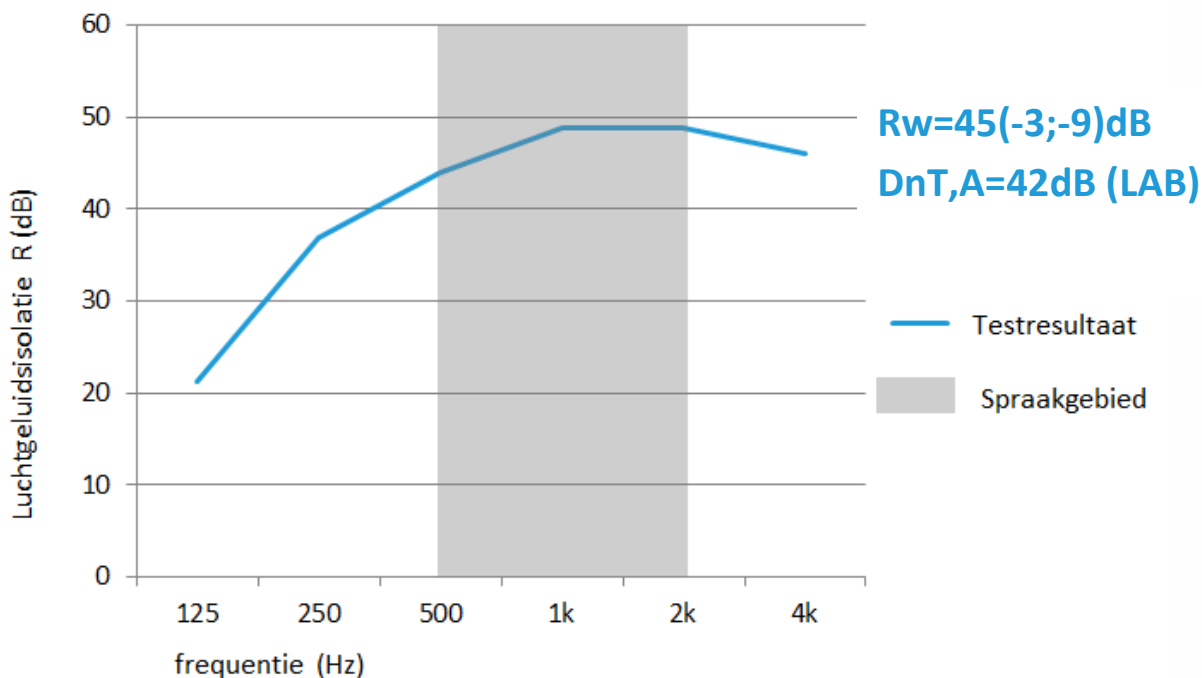

## Luchtgeluidsisolatie Slimline T100

### Eigenschappen

Productlijn:	Verwol Slimline
Wandtype:	T100
Afwerking:	Gipsvinyl
Spouwvulling:	45 mm akoestische mineraalwol
Referentie:	A1206-4RA
Datum:	23-10-2002

### Resultaten luchtgeluidsisolatiemeting

De luchtgeluidsisolatiemeting is uitgevoerd conform NEN-EN-ISO 10140-2 en NEN-EN-ISO 717-1 in de isolatiemeetruimtes van Peutz BV te Mook. De afmetingen van de meetopening zijn (BxH) 4300 mm x 2800 mm.