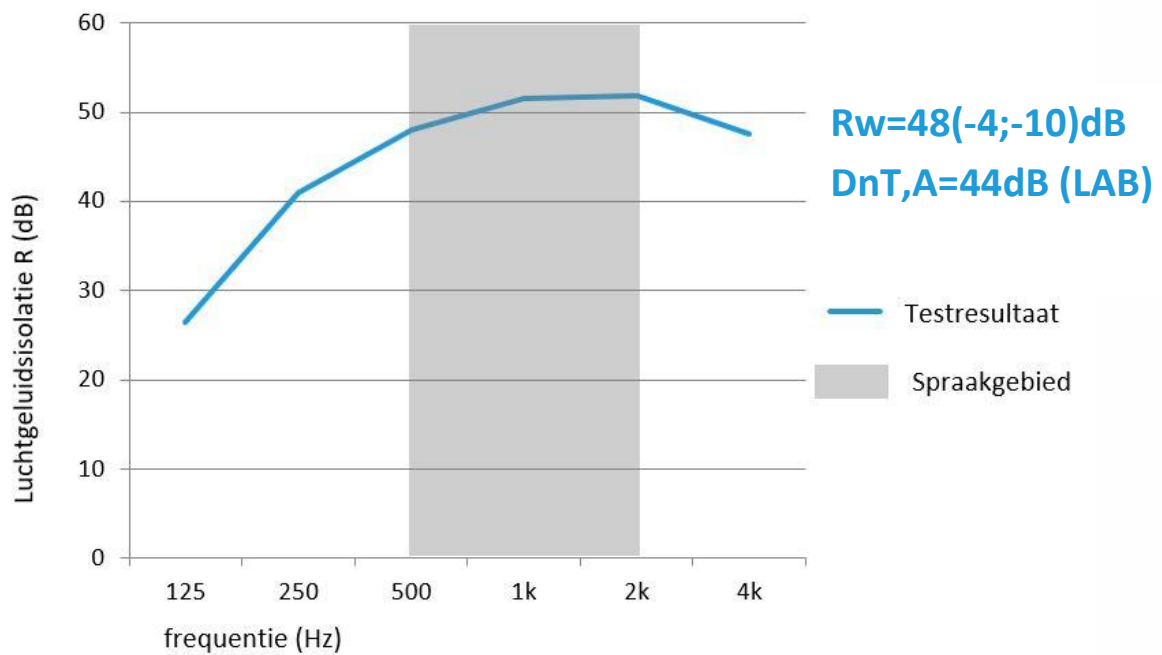

## Luchtgeluidsisolatie Slimline T100

### Eigenschappen

Productlijn:	Verwol Slimline
Wandtype:	T100
Afwerking:	Gipsvinyl
Spouwvulling:	mineraalwol
Referentie:	A1206-4
Datum:	23-10-2002

### Resultaten luchtgeluidsisolatiemeting

De luchtgeluidsisolatiemeting is uitgevoerd conform NEN-EN-ISO 10140-2 en NEN-EN-ISO 717-1 in de isolatiemeetruimtes van Peutz BV te Mook. De afmetingen van de meetopening zijn (BxH) 4300 mm x 2800 mm.