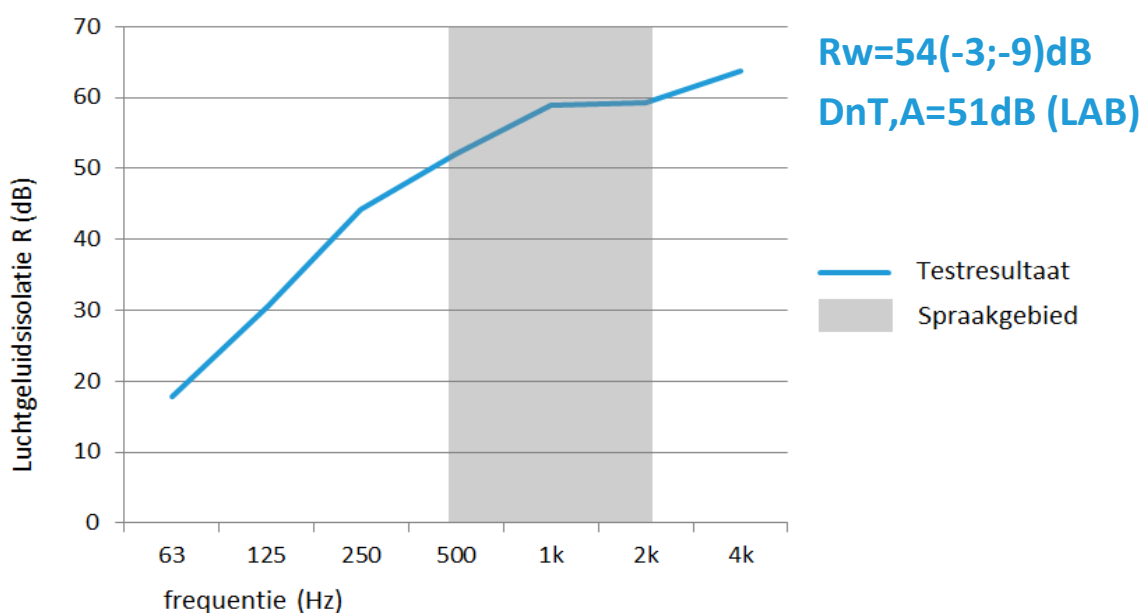

Luchtgeluidsisolatie Slimline V100

Eigenschappen

Productlijn:	Verwol Slimline
Wandtype:	V100 0-voeg
Afwerking:	Staalplaat
Spouwvulling:	Gipsplaat en minerale wol
Referentie:	A3080-87
Datum:	22 april 2016

Resultaten luchtgeluidsisolatiemeting

De luchtgeluidsisolatiemeting is uitgevoerd conform NEN-EN-ISO 10140-2 en NEN-EN-ISO 717-1 in de isolatiemeetruimtes van Peutz BV te Mook. De afmetingen van de meetopening zijn (BxH) 4.300 mm x 2.800 mm.