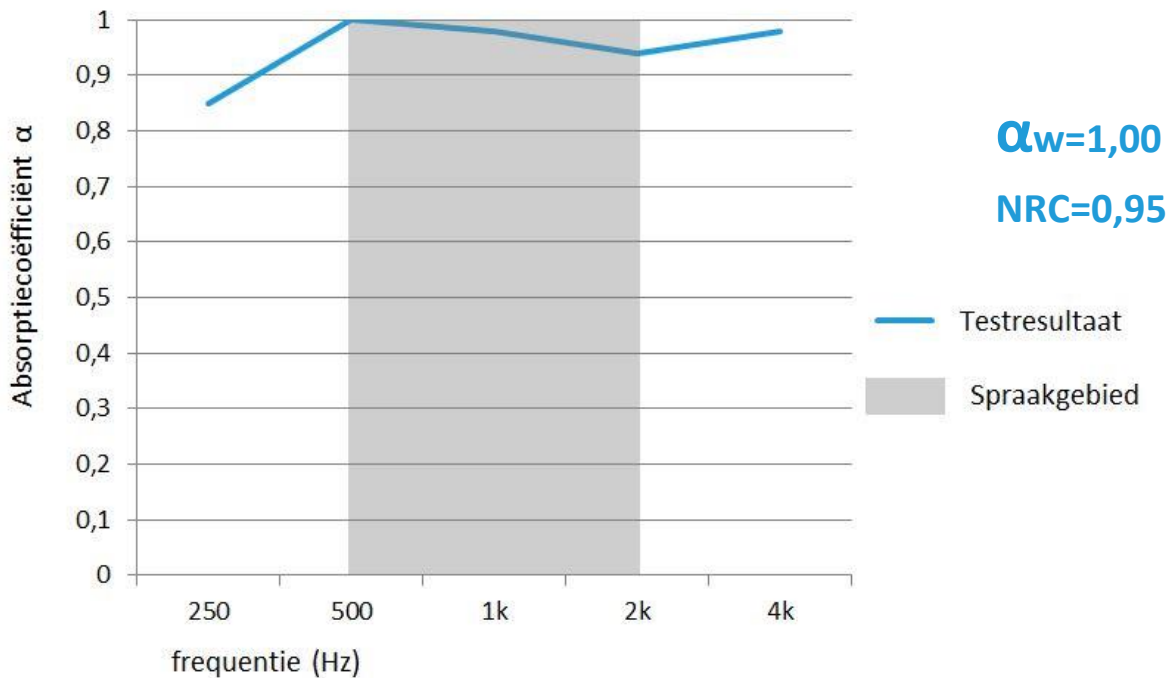

## Absorlux zonder spouw

### Eigenschappen

Productlijn:	Verwol Absorlux akoestische panelen
Afwerking:	Verwol Absorlux collectie
Paneeldikte:	50 mm
Spouw:	Geen
Datum:	18 november 2016

### Resultaten geluidsabsorptiemeting

De geluidsabsorptiemeting is uitgevoerd conform NEN-EN-ISO 354:2003 in de nagalmkamer van DPA Cauberg-Huygen te Zwolle. Het meetoppervlakte was 13 m<sup>2</sup>.