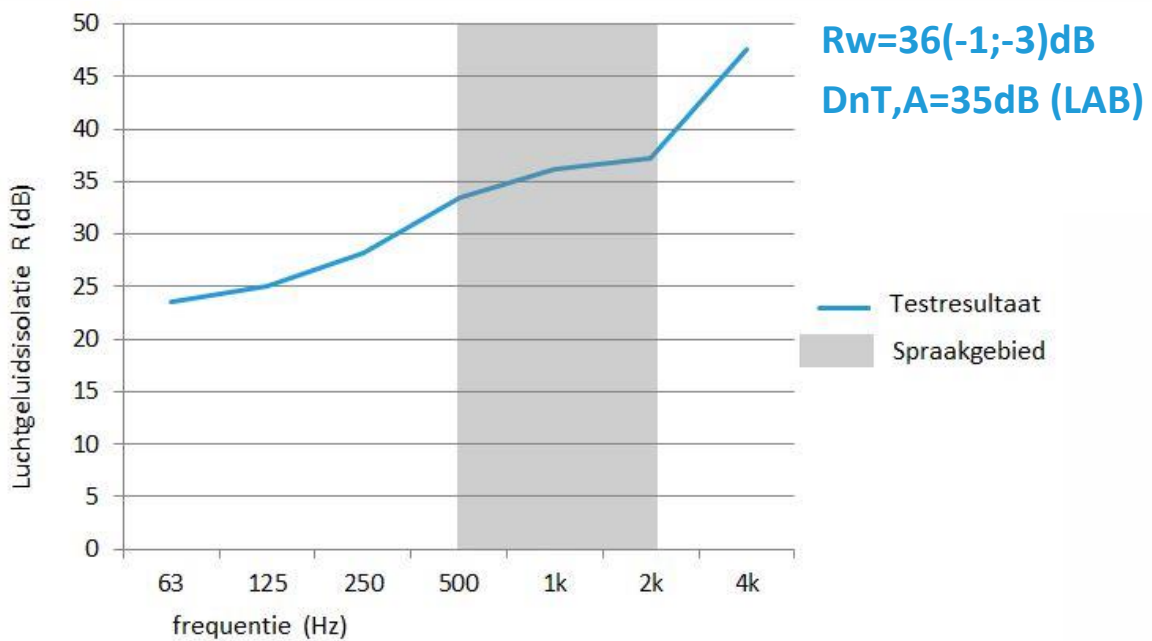

Luchtgeluidsisolatie Verwol Vintage Vision

Eigenschappen

Productlijn:	Verwol Systeemwanden
Wandtype:	Vintage Vision
Afwerking:	Glas
Spouwvulling:	Nvt
Referentie:	00330-11159-02
Datum:	23 februari 2016

Resultaten luchtgeluidsisolatiemeting

De luchtgeluidsisolatiemeting is uitgevoerd conform NEN-EN-ISO 10140-2 en NEN-EN-ISO 717-1 in de isolatiemeetruimtes van DPA Cauberg-Huygen te Zwolle. De afmetingen van de meetopening zijn (BxH) 4.050 mm x 3.155 mm.