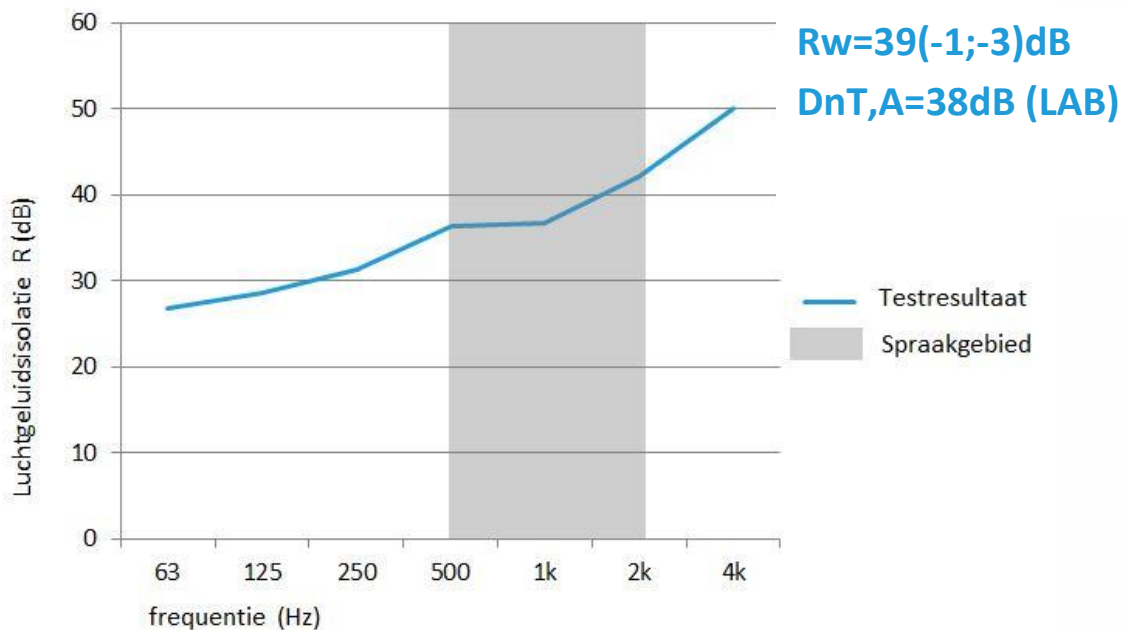

Luchtgeluidsisolatie Verwol Vintage Vision

Eigenschappen

Productlijn:	Verwol Systeemwanden
Wandtype:	Vintage Vision
Afwerking:	Glas
Spouwvulling:	Nvt
Referentie:	00330-11159-02
Datum:	23 februari 2016

Resultaten luchtgeluidsisolatiemeting

De luchtgeluidsisolatiemeting is uitgevoerd conform NEN-EN-ISO 10140-2 en NEN-EN-ISO 717-1 in de isolatiemeetruimtes van DPA Cauberg-Huygen te Zwolle. De afmetingen van de meetopening zijn (BxH) 4.050 mm x 3.155 mm.