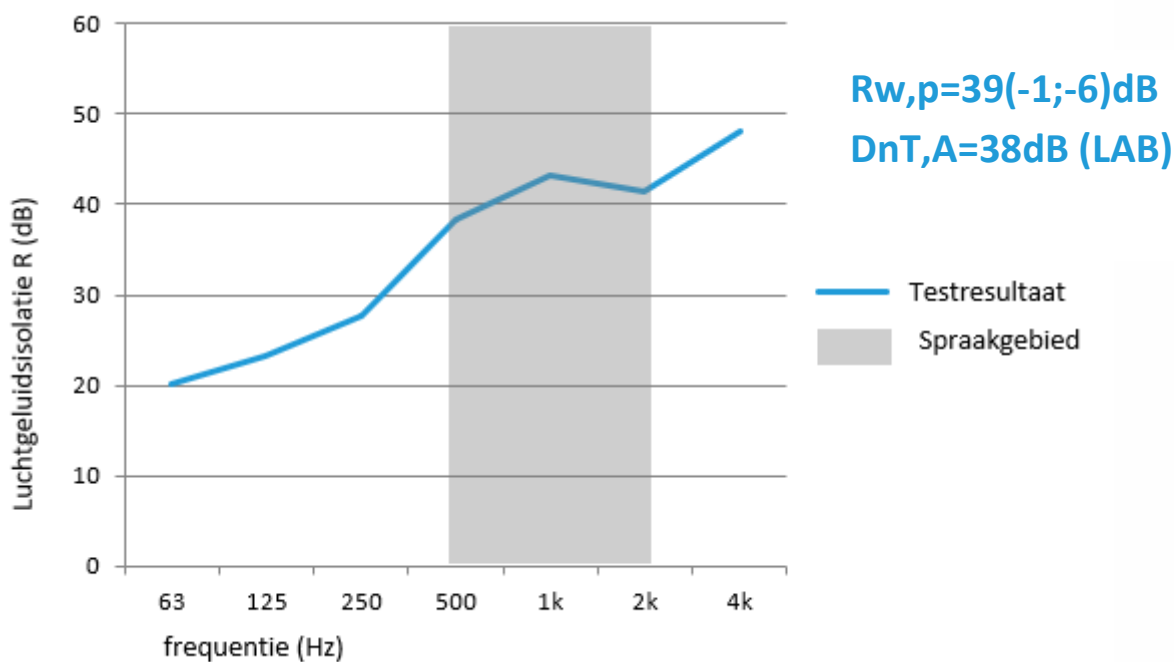

Vintage Vision deur dubbelglas

Eigenschappen

Productlijn:	Verwol Vintage Vision
Deurtype:	Vintage Vision deur
Afwerking:	Dubbel belaasd
Spouwvulling:	Nvt
Referentie:	4829-45788-03
Datum:	4 oktober 2018

Resultaten luchtgeluidsisolatiemeting

De luchtgeluidsisolatiemeting is uitgevoerd conform NEN-EN-ISO 10140-2 en NEN-EN-ISO 717-1 in de isolatiemeetruimte van DPA Cauberg-Huygen. De afmetingen van de meetopening zijn (BxH) 1.000 mm x 2.200 mm.