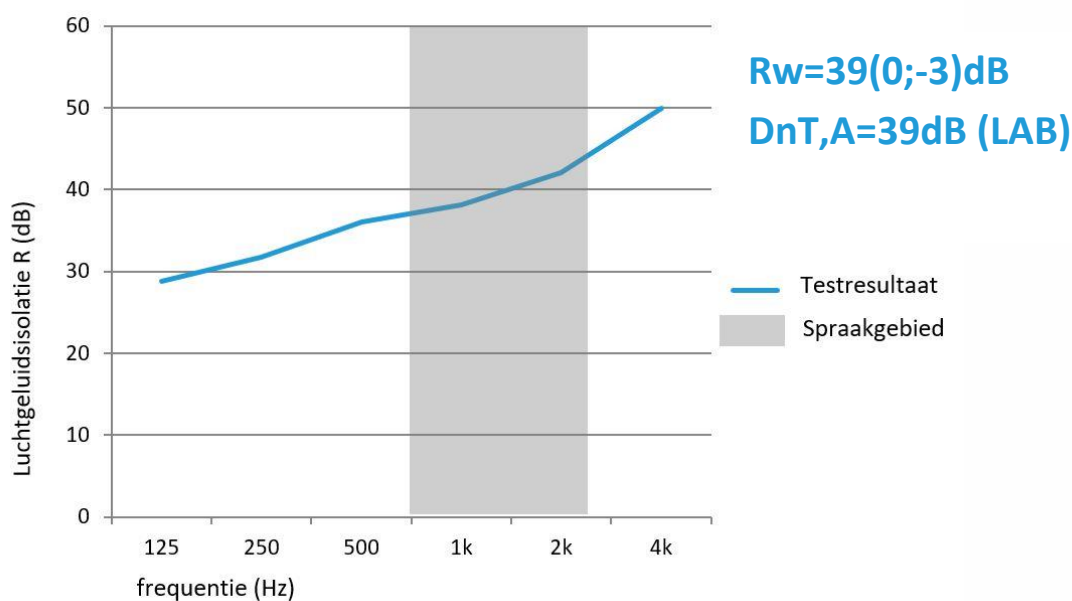

Luchtgeluidsisolatie Biobased Woodvision

Eigenschappen

| | |
|---------------|----------------------------|
| Productlijn: | Verwol Biobased Woodvision |
| Wandtype: | Type 1, enkelglas |
| Afwerking: | Glas |
| Spouwvulling: | Nvt |
| Referentie: | A3651-2-RA-002 |
| Datum: | 4 september 2019 |

Resultaten luchtgeluidsisolatiemeting

De luchtgeluidsisolatiemeting is uitgevoerd conform NEN-EN-ISO 10140-2 en NEN-EN-ISO 717-1 in de isolatiemeetruimtes van Peutz BV te Mook. De afmetingen van de meetopening zijn (BxH) 4.300 mm x 2.800 mm.

Afbeeldingen Woodvision enkelglas type 1

Woodvision Type 1 bevat flush overgangen tussen glaspanelen. Type 2 is voorzien van verticale stijlen..